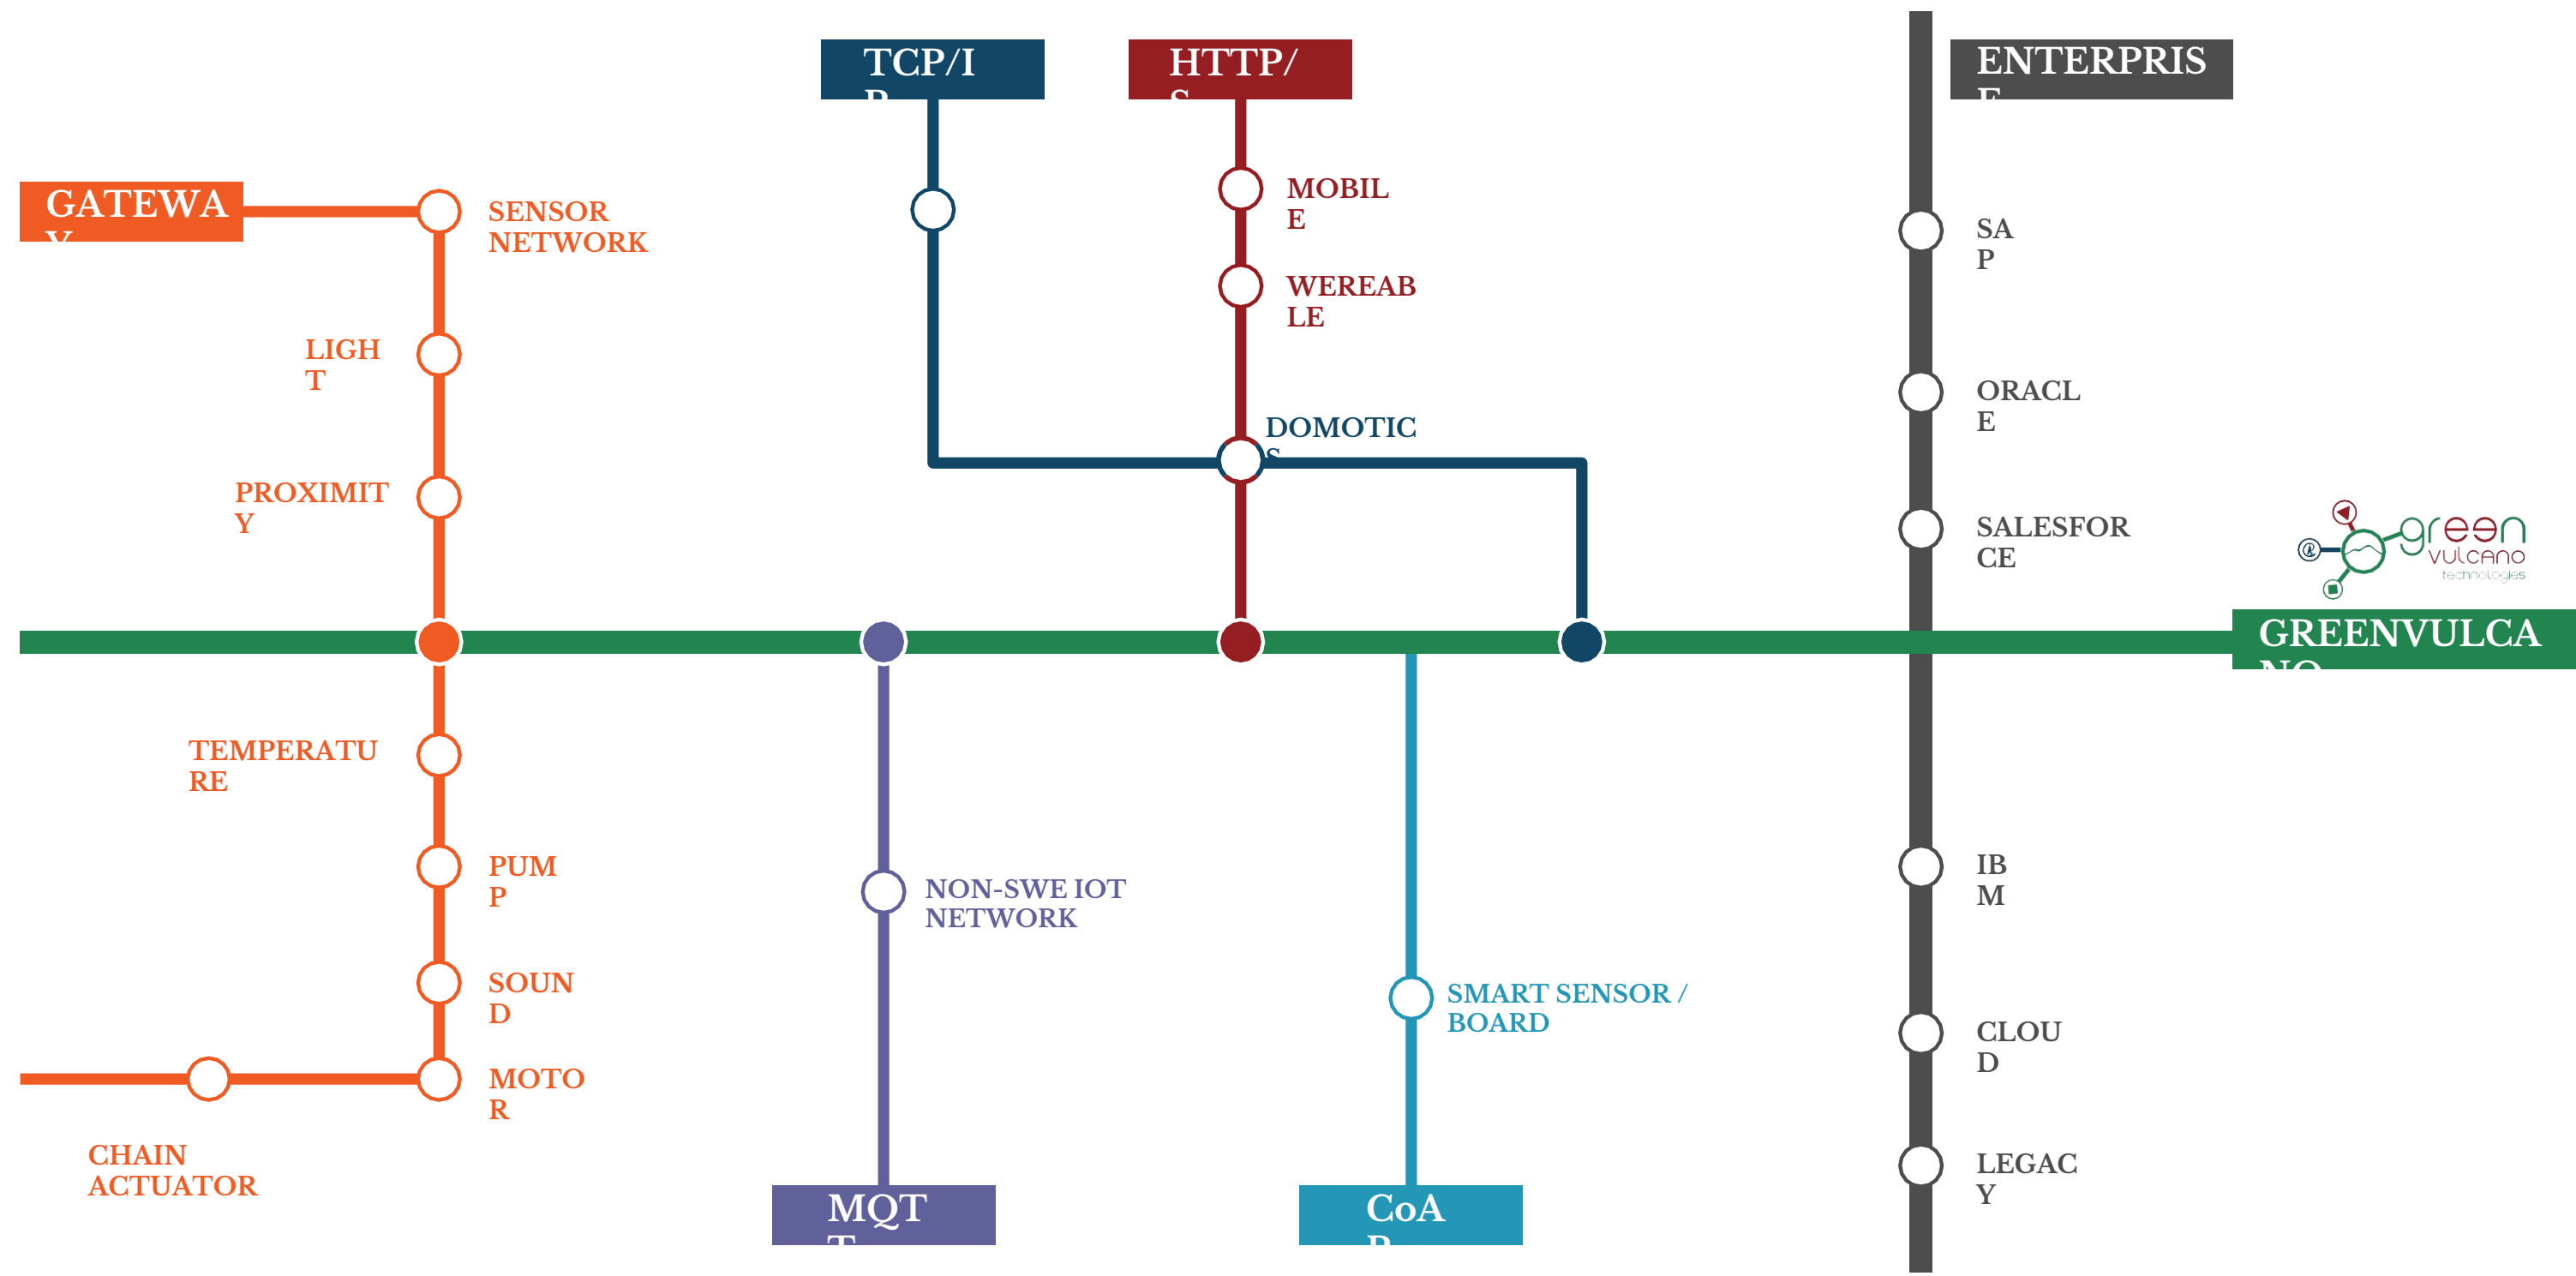

# GREENVULCANO: RISOLVE QUALSIASI PROBLEMA DI INTEGRAZIONE

## Servizi

---

Permette e semplifica la creazione e il mantenimento di architetture complesse di integrazione

- Sicurezza dei sistemi
- Personalizzazione sui bisogni
- Nessun limite alla crescita  
Flussi in Real-Time
- Routing intelligente
- Gestione BIG DATA

# UN MONDO GLOBALIZZATO E COMPLESSO...

Le aziende stanno scoprendo una nuova realtà, nella quale nuovi strumenti non sono semplicemente più una scelta

Nel mercato dinamico odierno le difficoltà per le aziende aumentano:

# LA NOSTRA FORMULA PER UNA SOLUZIONE MIDDLEWARE

**GREENVULCA**